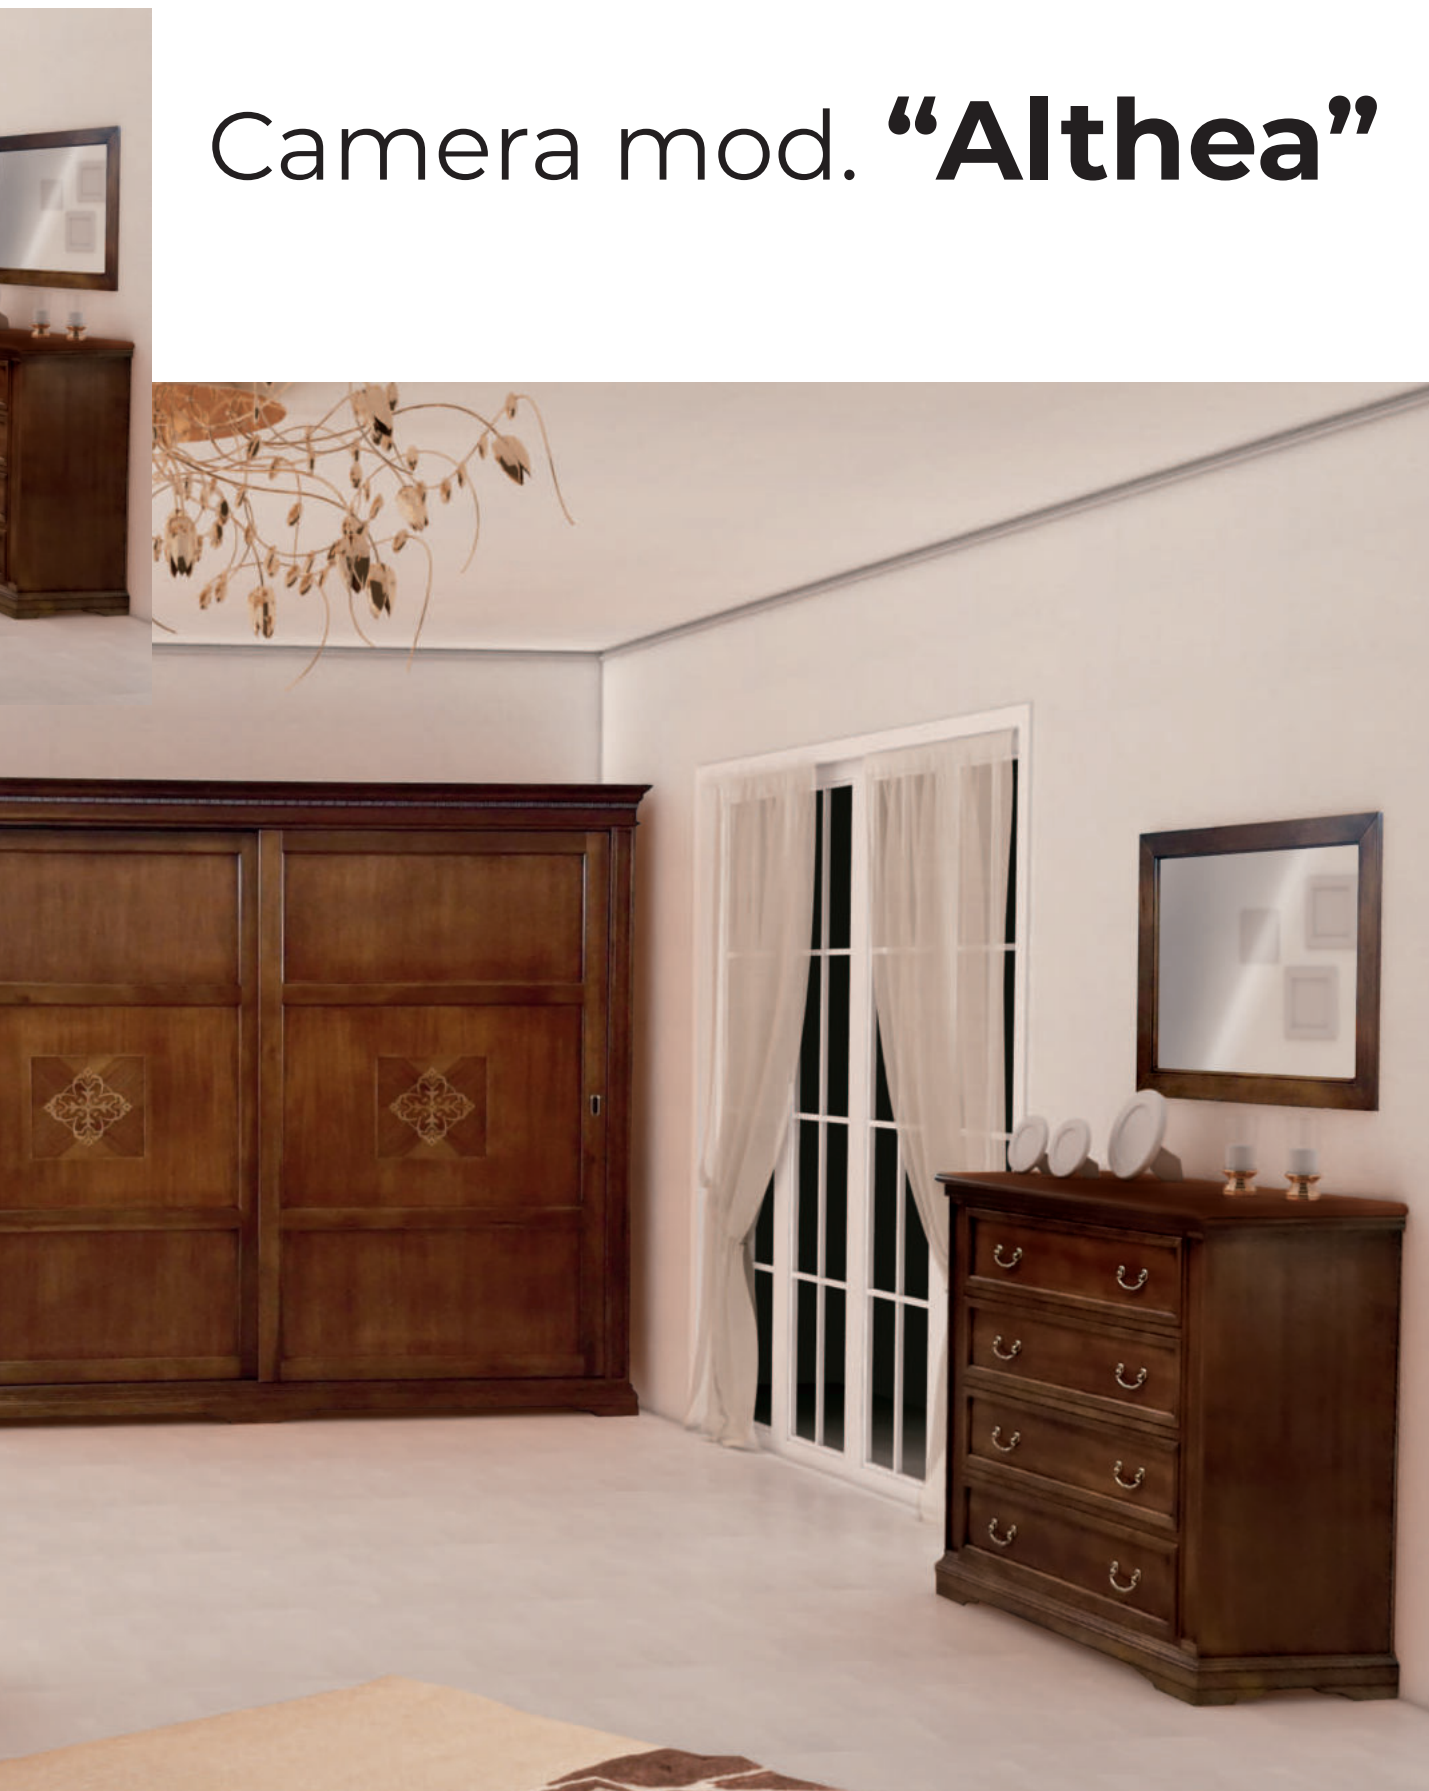

Camera mod. “Althea”

7002/GIO

Armadio 2 ante scorrevoli con intarsio

L 284 P 67 H 248

7003/GIO

Comò 4 cassetti con intarsio

L 124 P 53 H 111

7004/GIO

Specchiera

L 90 H 70