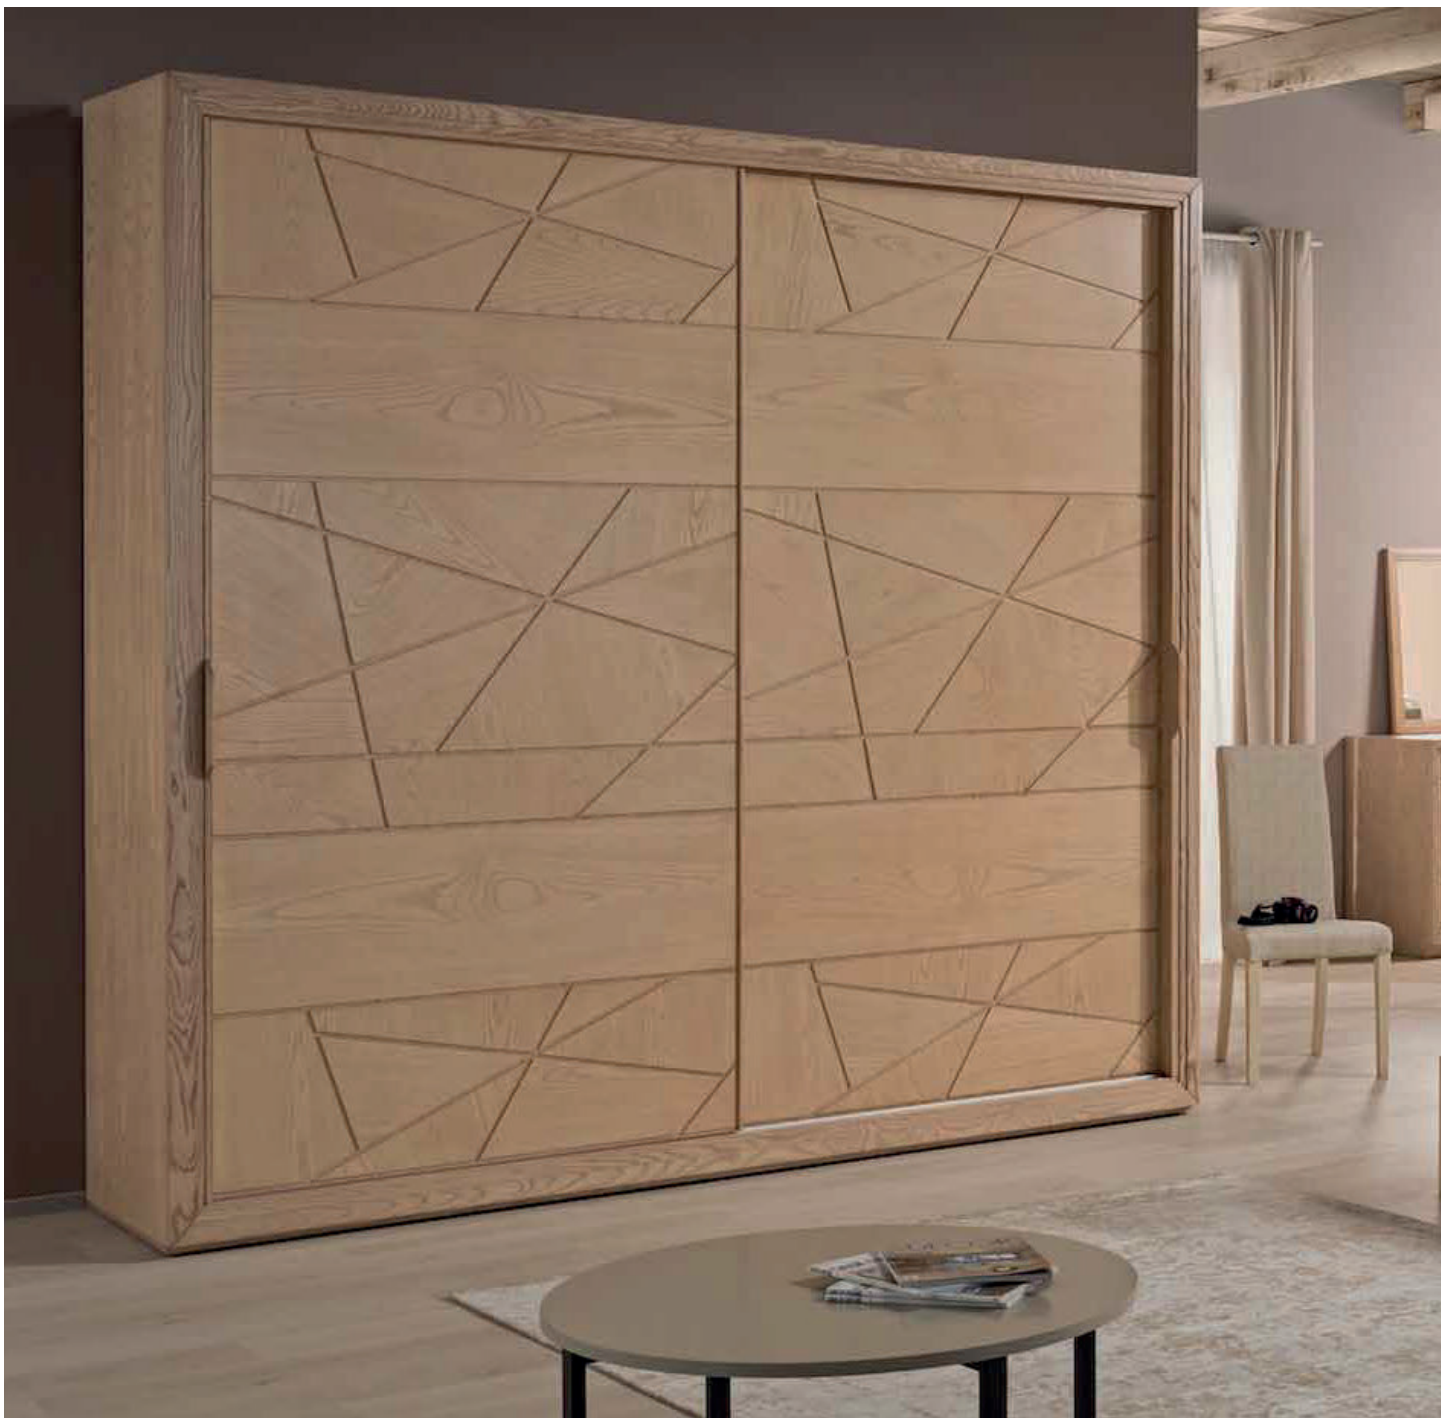

DM01/GIO

Armadio 2 ante scorrevoli in frassino spazzolato, con cassetiera interna 6 cassetti
L 275 P 63 H 250

DM02/GIO

Comò in frassino spazzolato, 4 cassetti
L 140 P 57,7 H 90